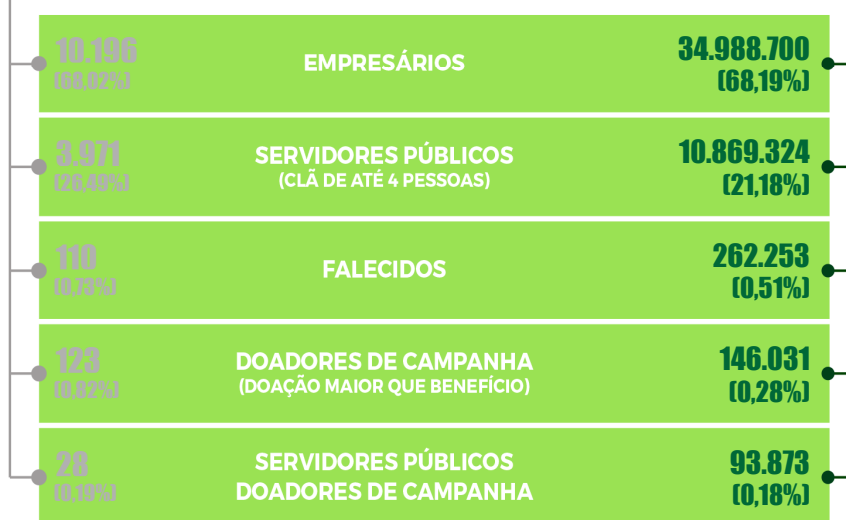

Unidade da Federação: ES

Programa Bolsa Família (2013 a maio de 2016)

331.190

BENEFICIÁRIOS
do programa

R\$ 1.058.923.120

PAGOS
pelo programa

13.900

(4,20%)

foram considerados
PERFIS SUSPEITOS

R\$ 46.360.181

(4,38%)

foram pagos a
PERFIS SUSPEITOS

Municípios com Maiores Percentuais de Recursos Pagos a Perfis Suspeitos